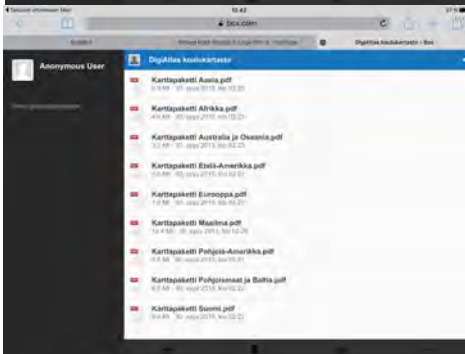

Edisonin Digikartastot -linkistä avautuu Safariin viereinen näkymä. Valitsen tuosta esim. kansion DigiAtlas koulukartasto

Valitsen esim. Karttapaketti Eurooppa

Valitsen seuraavaksi esikatselukuvan alta Lataa-nuolikuvakkeen

Seuraavaksi sivun oik. yläreunasta Avaa kohteessa... ja sitten valitse Adobe Reader-sovellus (jos ei ole, hae se App storesta)

Tiedosto avautuu Adobe Readerissa. Jatkossa ko. Tiedosto on aina saatavilla padilla ko. sovelluksella: sitä ei tarvitse joka kerta ladata. Valitse minkä kartan haluat avata, esim. Eurooppa yleiskartta

Kyseinen kartta avautuu tarkasteluun. Takaisin-linkistä pääset sisällysluetteloon