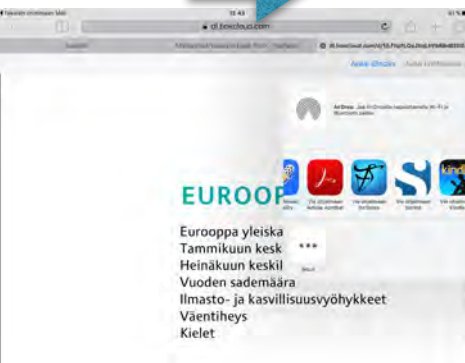

Edisonin Digikartastot -linkistä avautuu Safariin viereinen näkymä. Valitsen tuosta esim. kansion DigiAtlas koulukartasto

Valitsen esim. Karttapaketti Eurooppa

Valitsen seuraavaksi esikatselukuvan alta Lataa-nuolikuvakkeen

Seuraavaksi sivun oik. yläreunasta Avaa kohteessa... ja sitten valitse Adobe Reader-sovellus (jos ei ole, hae se App storesta)

Tiedosto avautuu Adobe Readerissa. Jatkossa ko. Tiedosto on aina saatavilla padilla ko. sovelluksella: sitä ei tarvitse joka kerta ladata. Valitse minkä kartan haluat avata, esim. Eurooppa yleiskartta