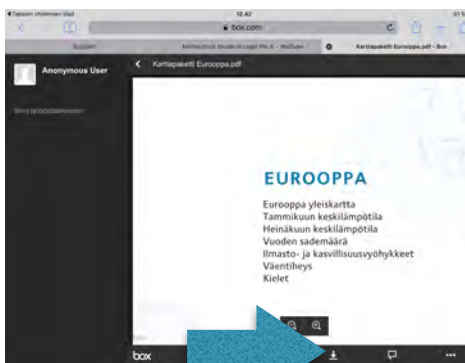

Edisonin Digikartastot -linkistä avautuu Safariin viereinen näkymä. Valitsen tuosta esim. kansion DigiAtlas koulukartasto

Valitsen esim. Karttapaketti Eurooppa

Valitsen seuraavaksi esikatselukuvan alta Lataa-nuolikuvakkeen

Seuraavaksi sivun oik. yläreunasta Avaa kohteessa... ja sitten valitse Adobe Reader-sovellus (jos ei ole, hae se App storesta)

Tiedosto avautuu Adobe Readerissa. Jatkossa ko. Tiedosto on aina saatavilla padilla ko. sovelluksella: sitä ei tarvitse joka kerta ladata. Valitse minkä kartan haluat avata, esim. Eurooppa yleiskartta